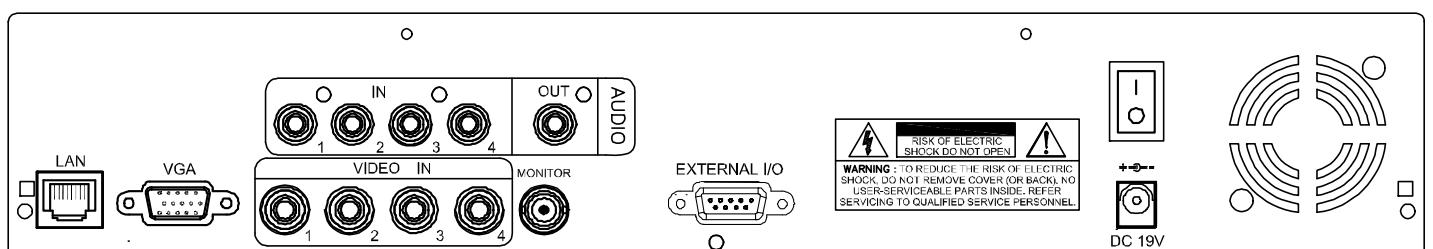

4CH H.264 DVR USB Mouse / OSO Display

產品特色

- **USB 滑鼠控制圖形化介面**
  - 透過滑鼠操作圖形化介面選單，功能圖示簡單易懂。
- **智慧型位移事件同步錄影功能**
  - 任一已設定位移區塊之頻道觸發事件時，僅針對單一頻道進行錄影工作，以節省更大的硬碟空間創造更有效率的錄影天數
  - 支援事件預先錄影功能
- **網路(WAN/LAN/3G)監控方案**
  - (3G)手機可透過免費軟體"EagleEye"進行手機視訊開啓動作，支援各大廠家所推出的3G款式手機，本監控主機同時可支援iPhone, BlackBerry 以及 WinCE介面手機
  - (WAN/LAN)網路端透過高速網卡對外發送影音訊號，遠端監看可透過免費軟體"Video Viewer", IE或Firefox網路瀏覽器及QuickTime player進行監看動作
- **獨立遠端控制**
  - 網路遠端進行頻道切換、回放與系統設定工作時，操作的介面不影響本機端運作與畫面呈現
- **H.264 影像壓縮技術**
  - 提供高畫質影像效果
  - 更節省硬碟錄存的消耗量，也代表相同硬碟可錄影更長時間
  - 網路傳輸的效能更佳快速
- **多工作業模式**
  - 即時監看、全時錄影、檔案回放、備份、網路、系統設定
- **簡易備份作業**
  - 支援USB快速備份 / 網路快速備份
- **中央監控平台軟體**
  - 支援中央管理系統軟體：隨機附贈標準版 CMS
  - 透過CMS可同時管理多台透過NET連結的錄影主機

機背介紹