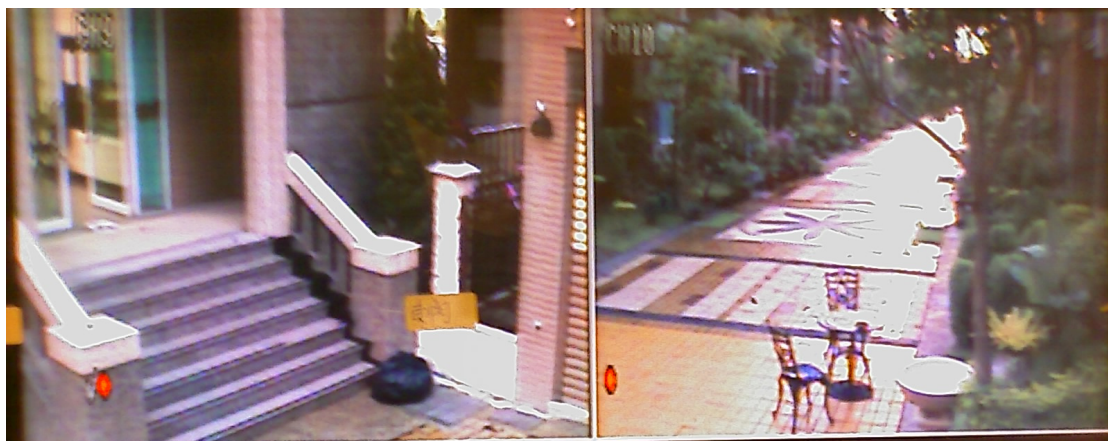

第二會館（上方）照D棟中庭（改善後）

西大門向內照 L 棟中庭（改善前）

西大門向內照 L 棟中庭（改善後）

信義二路、博愛路口照向大門會館（改善前）

信義二路、博愛路口照向大門會館（改善後）

健康路教會旁照向北大門（改善前）

健康路教會旁照向北大門（改善後）

入口大門路燈照向第一會館（改善後）

【新增設兩支廣角照距 60 米攝影機】

E 棟近教會轉角車道（未安裝前）

E 棟近教會轉角車道（安裝後）

E 棟照中庭向西（未安裝前）

E 棟照中庭向西（安裝後）

新增設兩支管理室液晶螢幕輸出截圖

安裝指向一；黑、白藍 紅、藍

安裝指向二；黑、黑、白棕 紅、紅、棕